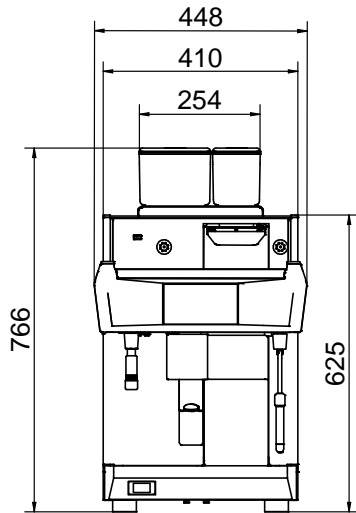

Front aanzicht