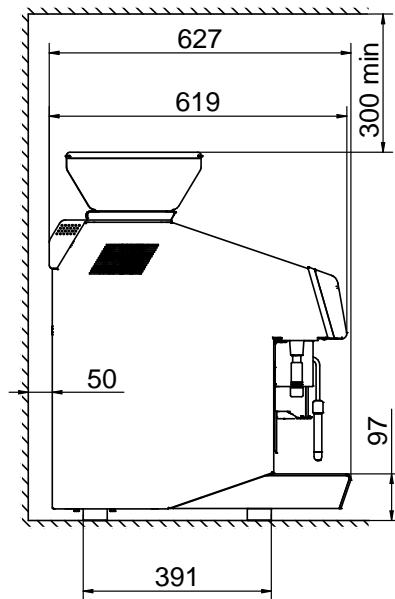

## Goedkeuring

Front aanzicht

Zij aanzicht

Boven aanzicht

### Algemene gegevens

Externe afmetingen, lengte 448 mm

Externe afmetingen, breedte 627 mm

Externe afmetingen, hoogte 846 mm

Gewicht, netto 103 kg