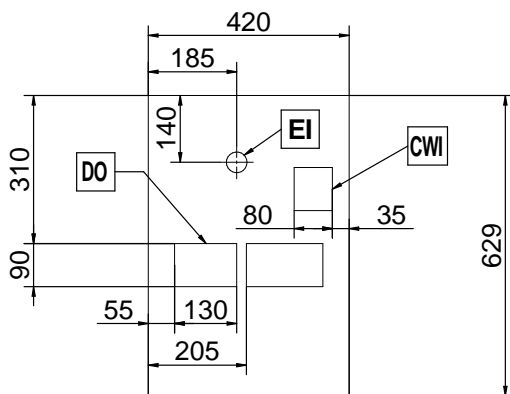

## Goedkeuring

Front aanzicht

Zij aanzicht

Boven aanzicht

### Algemene gegevens

Externe afmetingen, lengte 448 mm

Externe afmetingen, breedte 627 mm

Externe afmetingen, hoogte 846 mm

Gewicht, netto 103 kg